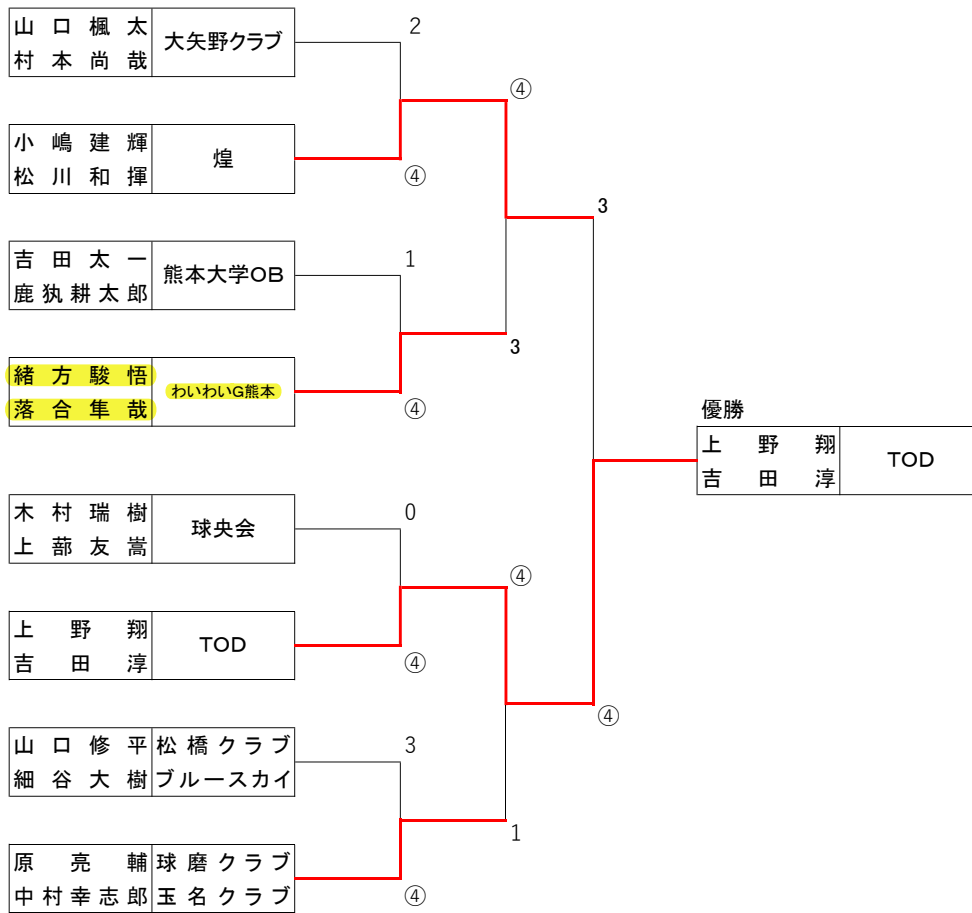

第12回 白岳杯ソフトテニス大会

会場:人吉市村山公園テニスコート(令和3年12月5日)

男子組合せ

Aパート		1	2	3	順位
1	山口 楓 太	大矢野クラブ	④	④	1
	村本 尚 哉	大矢野クラブ			
2	小川 悟	帯山クラブ	2	④	2
	今澤 大樹	マリストOBOG会			
3	作田 一	わいわいG熊本	1	1	3
	津田	球央会			

Eパート		14	15	16	順位
14	林田 尚 樹	松橋クラブ	④	2	2
	土田 弘 興	宇土クラブ			
15	中山 祐 輔	アタッククラブ	2	3	3
	志水 秀 信	アタッククラブ			
16	木村 瑞 樹	球央会	④	④	1
	上 蒨 友 嵩	球央会			

Bパート		4	5	6	7	順位
4	木村 柁 希	球央会	2	④	④	3
	吉鶴 達 也	さくらぐみ				
5	平島 大 雅	わいわいG熊本	④	2	④	2
	深水 凜	わいわいG熊本				
6	小嶋 建 輝	煌	3	④	④	1
	松川 和 揮	煌				
7	上村 瑛	県庁クラブ	2	1	1	4
	三輪 真 弘	県庁クラブ				

Fパート		17	18	19	順位
17	神戸 満 Y	Z	3	④	2
	塩月 陽 一 Y	Z			
18	上野 翔 T	O D	④	④	1
	吉田 淳 T	O D			
19	平川 達 也	上村テック	2	0	3
	上村 卓 也	上村テック			

Cパート		8	9	10	順位
8	上田 翔 太	宇土クラブ	2	④	2
	山本 裕 也	宇土クラブ			
9	吉田 太 一	熊本大学OB	④	④	1
	鹿狹 耕 太郎	熊本大学OB			
10	鳥取 邪馬人	T O D	0	3	3
	柳 沼 泰 河	T O D			

Gパート		20	21	22	23	順位
20	布村 健 介	わいわいG熊本	④	2	④	2
	坂本 翔 太郎	県庁クラブ				
21	山口 修 平	松橋クラブ	2	④	④	1
	細谷 大 樹	ブルースカイ				
22	吉田 大 志	熊本大学OB	④	1	④	3
	上村 雅 則	熊本大学OB				
23	松川 ま あ や	煌	2	2	2	4
	下村 ひ さ き	煌				

Dパート		11	12	13	順位
11	串山 純 二	球央会	④	1	2
	鎌 鎌 真 一	球央会			
12	愛田 裕 司	ウエストチームボーイズ	3	2	3
	元 主 淳	ウエストチームボーイズ			
13	緒方 駿 悟	わいわいG熊本	④	④	1
	落合 隼 哉	わいわいG熊本			

Hパート		24	25	26	順位
24	原 亮 輔	球磨クラブ	④	④	1
	中村 幸 志 郎	玉名クラブ			
25	向大野 和 也	華北デコボンクラブ	2	3	3
	三 藤 健 一	華北デコボンクラブ			
26	増 田 稔	わいわいG熊本	2	④	2
	平 塩 悠 人	わいわいG熊本			

男子 決勝トーナメント