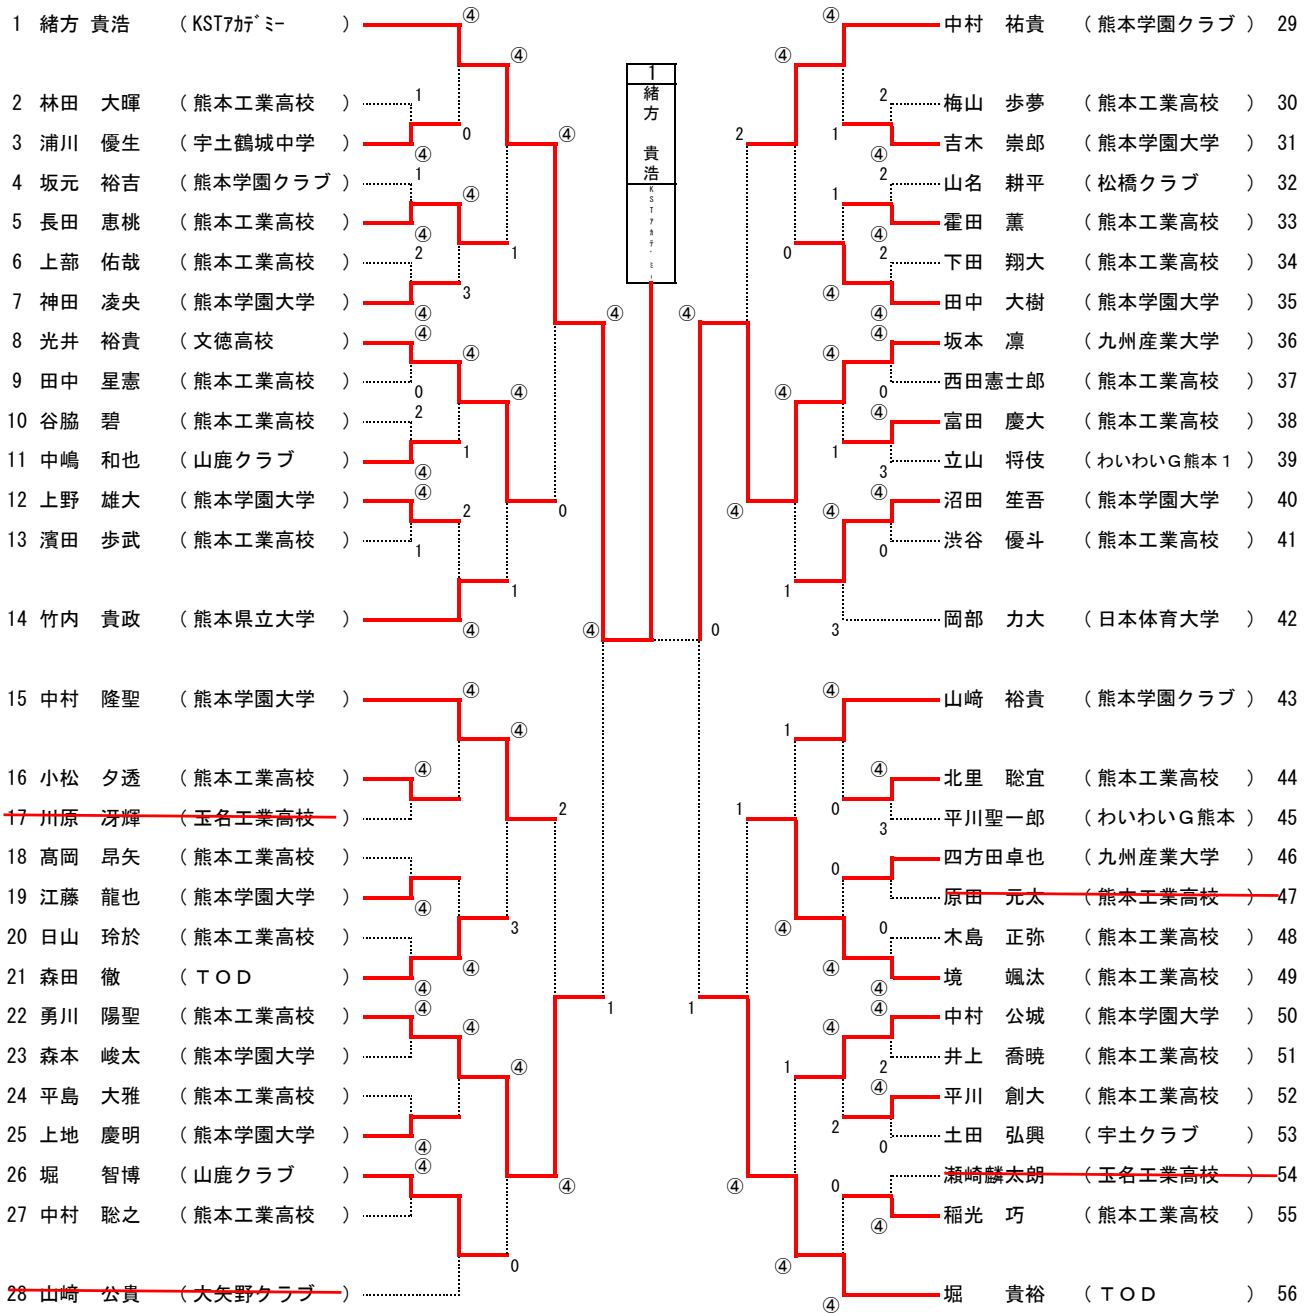

第24回全日本シングルスソフトテニス選手権大会兼平成28年度第4回熊本県シングルスソフトテニス選手権大会
 期日 平成29年3月19日(日曜日)

【男子】

第4回熊本県ソフトテニスシングルス選手権大会

期 日 平成29年3月19日(日曜日)

会 場 玉名市蛇ヶ谷公園メインテニスコート

【女子の部】

A	氏 名	所 属	1	2	3	4	勝率	順位
1	岩下 美久	日本体育大学		④	④	④	3/3	1
2	柴田 帆洋	熊本学園大学	0		④	1	1/3	3
3	井戸川結衣	熊本学園大学	0	3		2	0/3	4
4	一瀬 琴音	熊本学園大学	1	④	④		2/3	2

B	氏 名	所 属	1	2	3	4	勝率	順位
5	戸村 佳鈴	熊本学園大学		④	2	④	2/3	2
6	浅野樹里亜	熊本学園大学	0		2	0	0/3	4
7	堀 真子	尚綱高校	④	④		④	3/3	1
8	宮内 優羽	熊本学園大学	0	④	1		1/3	3

【決勝トーナメント】

第4回熊本県シングルスソフトテニス選手権大会

☆女子決勝戦☆

1	岩下 美久	日本体育大学	}	3	④	堀 真子	尚綱高校	
				④				
				④				
				2				
				1				
				1				
				3				

☆男子決勝戦☆

1	緒方 貴浩	KST7カミー	}	④	0	坂本 凜	九州産業大学	
				④				
				④				
				④				
				④				