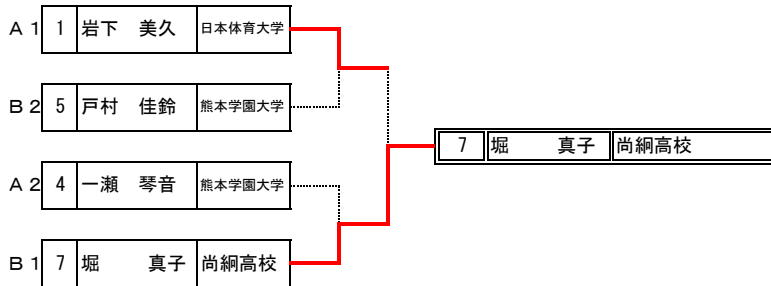

第4回熊本県ソフトテニスシングルス選手権大会

期 日 平成29年3月19日(日曜日)

会 場 玉名市蛇ヶ谷公園メインテニスコート

【女子の部】

A	氏 名	所 属	1	2	3	4	勝率	順位
1	岩下 美久	日本体育大学		④	④	④	3/3	1
2	柴田 帆洋	熊本学園大学	0		④	1	1/3	3
3	井戸川結衣	熊本学園大学	0	3		2	0/3	4
4	一瀬 琴音	熊本学園大学	1	④	④		2/3	2

B	氏 名	所 属	1	2	3	4	勝率	順位
5	戸村 佳鈴	熊本学園大学		④	2	④	2/3	2
6	浅野樹里亜	熊本学園大学	0		2	0	0/3	4
7	堀 真子	尚綱高校	④	④		④	3/3	1
8	宮内 優羽	熊本学園大学	0	④	1		1/3	3

【決勝トーナメント】